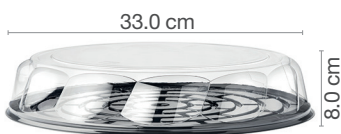

# VisualDome Circular

M

N

O

P

Q

R

	Código	Referencia	Caja	Peso	Estiba	Cubicaje
M	● D15280899V	Base 28.0 cm con VisualDome resq® 8.0 cm	50 ud / Paq x 50 ud	5,8 kg	4 x 7	3,0 ft³
	● D15280899VD	Base Honda 28.0 cm con VisualDome resq® 8.0 cm	50 ud / Paq x 50 ud	5,8 kg	4 x 7	3,0 ft³
N	● D15281299V	Base 28.0 cm con VisualDome resq® 12.0 cm	50 ud / Paq x 50 ud	6,5 kg	4 x 7	3,5 ft³
	● D15281299VD	Base Honda 28.0 cm con VisualDome resq® 12.0 cm	50 ud / Paq x 50 ud	6,5 kg	4 x 7	3,5 ft³
O	● D15330599V	Base 33.0 cm con VisualDome resq® 5.0 cm	50 ud / Paq x 50 ud	7,3 kg	3 x 6	4,1 ft³
P	● D15330899V	Base 33.0 cm con VisualDome resq® 8.0 cm	50 ud / Paq x 50 ud	7,7 kg	3 x 6	4,1 ft³
Q	● D15331099V	Base 33.0 cm con VisualDome resq® 10.0 cm	50 ud / Paq x 50 ud	8,4 kg	3 x 6	4,3 ft³
R	● D15331299V	Base 33.0 cm con VisualDome resq® 12.0 cm	50 ud / Paq x 50 ud	8,9 kg	3 x 6	4,5 ft³