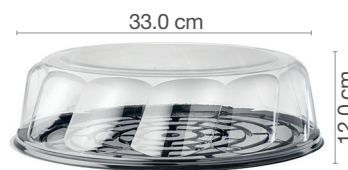

# VisualDome Circular

M

N

O

P

Q

R

	Código	Referencia	Caja	Peso	Estiba	Cubicaje
M	● D15280899V	Base 28.0 cm con VisualDome resq® 8.0 cm	50 ud / Paq x 50 ud	5,8 kg	4 x 7	3,0 ft³
	● D15280899VD	Base Honda 28.0 cm con VisualDome resq® 8.0 cm	50 ud / Paq x 50 ud	5,8 kg	4 x 7	3,0 ft³
N	● D15281299V	Base 28.0 cm con VisualDome resq® 12.0 cm	50 ud / Paq x 50 ud	6,5 kg	4 x 7	3,5 ft³
	● D15281299VD	Base Honda 28.0 cm con VisualDome resq® 12.0 cm	50 ud / Paq x 50 ud	6,5 kg	4 x 7	3,5 ft³
O	● D15330599V	Base 33.0 cm con VisualDome resq® 5.0 cm	50 ud / Paq x 50 ud	7,3 kg	3 x 6	4,1 ft³
P	● D15330899V	Base 33.0 cm con VisualDome resq® 8.0 cm	50 ud / Paq x 50 ud	7,7 kg	3 x 6	4,1 ft³
Q	● D15331099V	Base 33.0 cm con VisualDome resq® 10.0 cm	50 ud / Paq x 50 ud	8,4 kg	3 x 6	4,3 ft³
R	● D15331299V	Base 33.0 cm con VisualDome resq® 12.0 cm	50 ud / Paq x 50 ud	8,9 kg	3 x 6	4,5 ft³