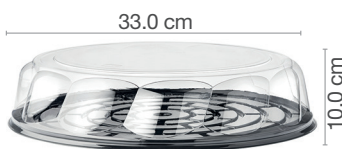

# VisualDome Circular

M

N

O

P

Q

R

	Código	Referencia	Caja	Peso	Estiba	Cubicaje
M	● D15280899V	Base 28.0 cm con VisualDome resq® 8.0 cm	50 ud / Paq x 50 ud	5,8 kg	4 x 7	3,0 ft³
	● D15280899VD	Base Honda 28.0 cm con VisualDome resq® 8.0 cm	50 ud / Paq x 50 ud	5,8 kg	4 x 7	3,0 ft³
N	● D15281299V	Base 28.0 cm con VisualDome resq® 12.0 cm	50 ud / Paq x 50 ud	6,5 kg	4 x 7	3,5 ft³
	● D15281299VD	Base Honda 28.0 cm con VisualDome resq® 12.0 cm	50 ud / Paq x 50 ud	6,5 kg	4 x 7	3,5 ft³
O	● D15330599V	Base 33.0 cm con VisualDome resq® 5.0 cm	50 ud / Paq x 50 ud	7,3 kg	3 x 6	4,1 ft³
P	● D15330899V	Base 33.0 cm con VisualDome resq® 8.0 cm	50 ud / Paq x 50 ud	7,7 kg	3 x 6	4,1 ft³
Q	● D15331099V	Base 33.0 cm con VisualDome resq® 10.0 cm	50 ud / Paq x 50 ud	8,4 kg	3 x 6	4,3 ft³
R	● D15331299V	Base 33.0 cm con VisualDome resq® 12.0 cm	50 ud / Paq x 50 ud	8,9 kg	3 x 6	4,5 ft³