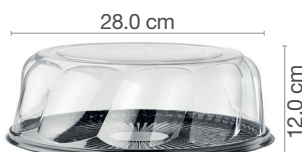

VisualDome Circular

M

N

O

P

Q

R

	Código	Referencia	Caja	Peso	Estiba	Cubicaje
M	● D15280899V	Base 28.0 cm con VisualDome resq® 8.0 cm	50 ud / Paq x 50 ud	5,8 kg	4 x 7	3,0 ft³
	● D15280899VD	Base Honda 28.0 cm con VisualDome resq® 8.0 cm	50 ud / Paq x 50 ud	5,8 kg	4 x 7	3,0 ft³
N	● D15281299V	Base 28.0 cm con VisualDome resq® 12.0 cm	50 ud / Paq x 50 ud	6,5 kg	4 x 7	3,5 ft³
	● D15281299VD	Base Honda 28.0 cm con VisualDome resq® 12.0 cm	50 ud / Paq x 50 ud	6,5 kg	4 x 7	3,5 ft³
O	● D15330599V	Base 33.0 cm con VisualDome resq® 5.0 cm	50 ud / Paq x 50 ud	7,3 kg	3 x 6	4,1 ft³
P	● D15330899V	Base 33.0 cm con VisualDome resq® 8.0 cm	50 ud / Paq x 50 ud	7,7 kg	3 x 6	4,1 ft³
Q	● D15331099V	Base 33.0 cm con VisualDome resq® 10.0 cm	50 ud / Paq x 50 ud	8,4 kg	3 x 6	4,3 ft³
R	● D15331299V	Base 33.0 cm con VisualDome resq® 12.0 cm	50 ud / Paq x 50 ud	8,9 kg	3 x 6	4,5 ft³

ECO-DARNEL

Los VisualDome Circulares contienen hasta un 100% de PET reciclado posconsumo. En Darnel hemos reciclado miles de millones de botellas. Todos nuestros productos son 100% reciclables, así como su empaque hecho con cartón 100% reciclado (80% post consumo).

NORMAS DE ALIMENTOS

Todos nuestros productos son fabricados con materias primas según estándares de la FDA (Food and Drug Administration) para contacto directo con alimentos. Según Regulación Título 21 CFR 177.1630.

MATERIAL

Polietileno Tereftalato (PET). Productos 100% higiénicos y resistentes. Su textura compacta evita ltraciones y acumulación de bacterias

Color:

Negro

Material:

Imprimible y repujable