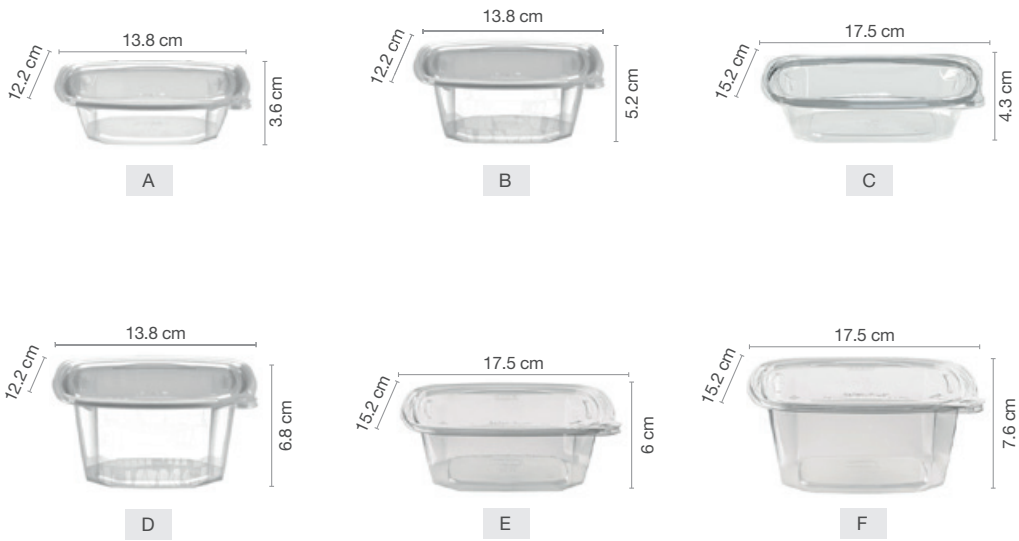

Repujado perimetral para un apilado más estable

Barras repujadas en la tapa que encajan con la base para dar mayor estabilidad al apilar los contenedores.

Base disponible en negro o cristal

Negro para resaltar los colores de los alimentos, o cristal para darle una visibilidad de 360° al contenido.

Tapa de cierre hermético

Los alimentos estarán frescos por más tiempo ya que su cierre evita que el aire y partículas externas entren en el empaque.

Sello de seguridad

Tienen un botón de seguridad que evidencia que el empaque no ha sido abierto antes y cuando se rompe siempre quedará la evidencia de su apertura.

Después de abiertos, el botón no se convierte en residuo

El sello permanece unido al empaque, evitando generar una pieza suelta.

SafetyPlus® Cuadrados resq®

Código	Referencia	Caja	Peso	Estiba	Cubicaje
A ● DC07150800 ● DC07150899	SafetyPlus® Cuadrado resq® 8 oz con Tapa	200 ud / Paq x 100 ud	4,1 kg	6 x 8	1,6 ft³
B ● DC07151200 ● DC07151299	SafetyPlus® Cuadrado resq® 12 oz con Tapa	200 ud / Paq x 100 ud	4,6 kg	6 x 8	1,6 ft³
C ● DC07151600B ● DC07151699B	SafetyPlus® Cuadrado resq® 16 oz Bajo con Tapa	200 ud / Paq x 100 ud	8,9 kg	5 x 7	2,3 ft³
D ● DC07151600 ● DC07151699	SafetyPlus® Cuadrado resq® 16 oz con Tapa	200 ud / Paq x 100 ud	4,8 kg	6 x 8	1,6 ft³
E ● DC07152400 ● DC07152499	SafetyPlus® Cuadrado resq® 24 oz con Tapa	200 ud / Paq x 100 ud	8,9 kg	5 x 7	2,4 ft³
F ● DC07153200 ● DC07153299	SafetyPlus® Cuadrado resq® 32 oz con Tapa	200 ud / Paq x 100 ud	8,9 kg	5 x 7	2,4 ft³